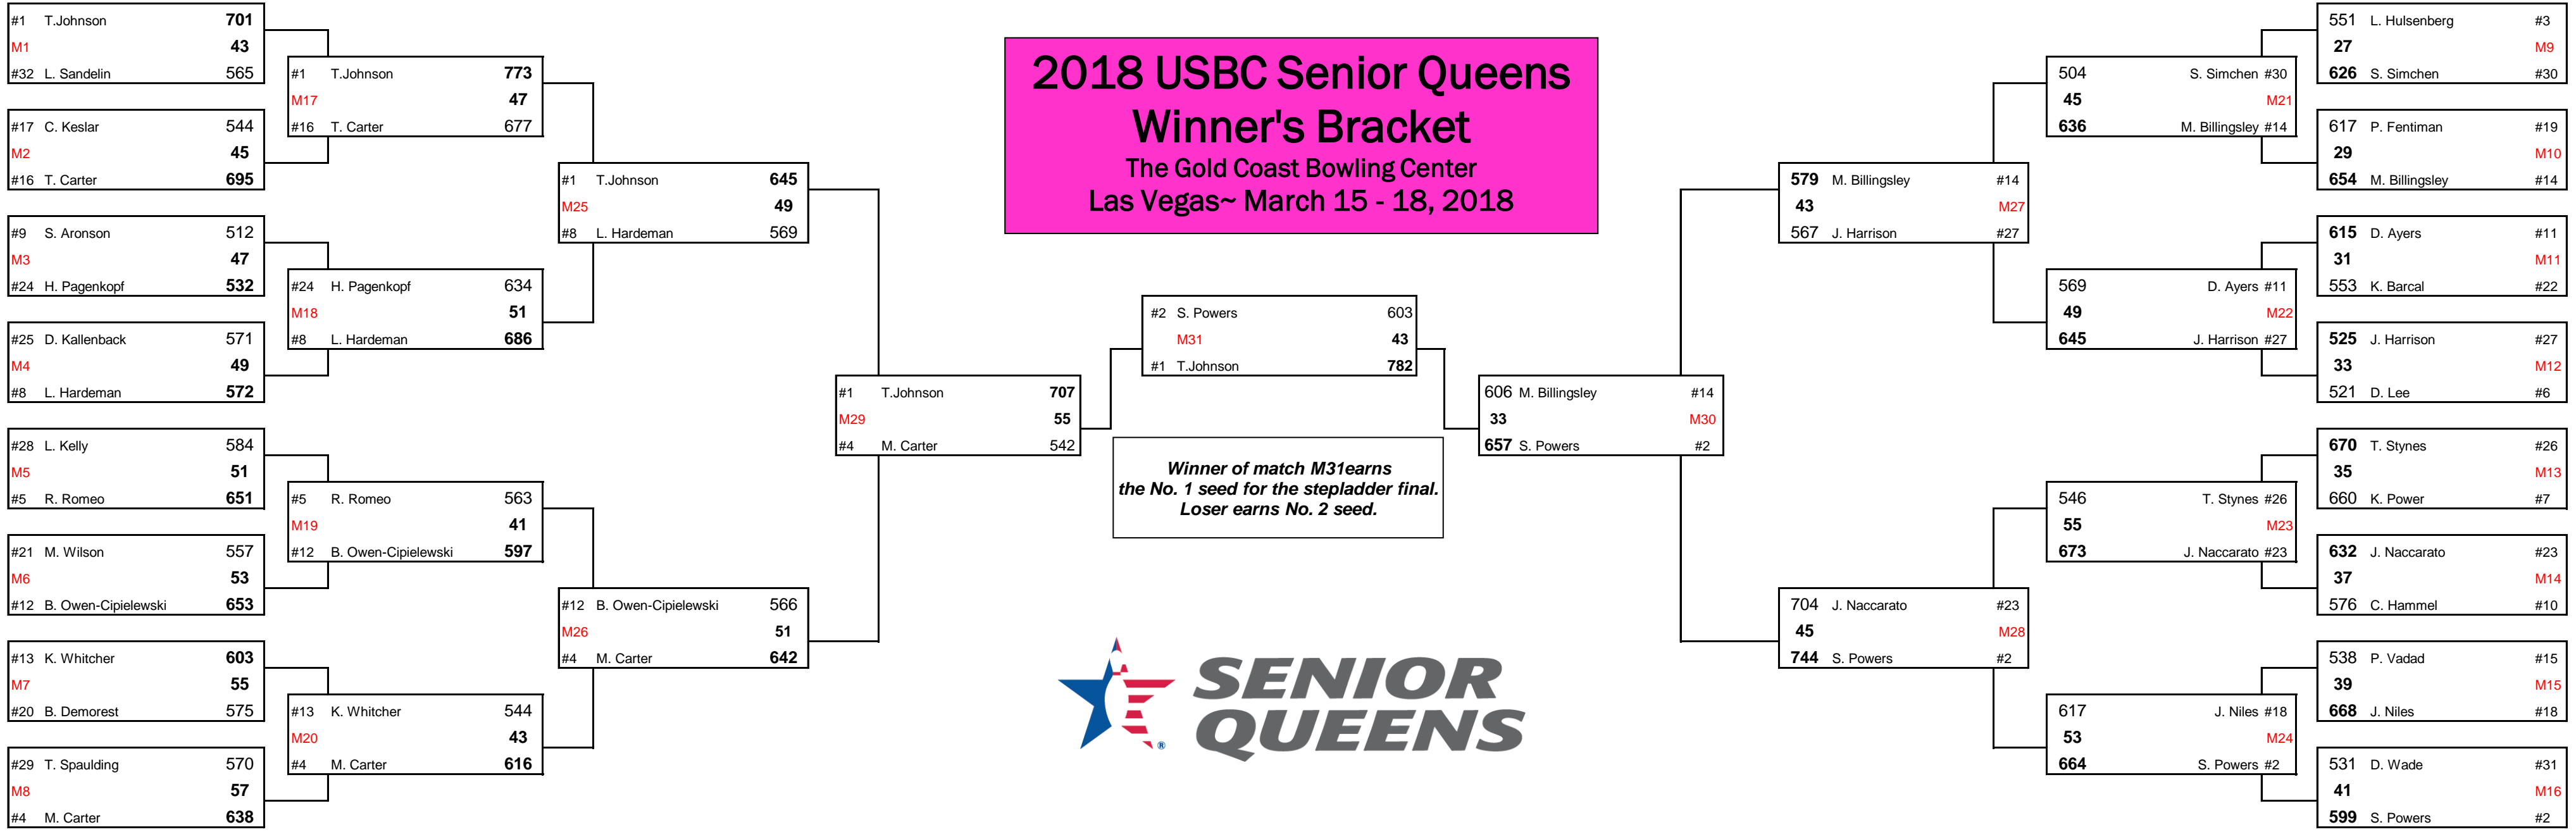

SAT 1:00 PM - Fresh    SAT 3:00 PM - Burn    SUN 8:00 AM - Fresh    SUN - 10:00 AM - Fresh    SUN 12:30 PM - Fresh    SUN - 10:00 AM - Fresh    SUN 8:00 AM - Fresh    SAT 3:00 PM - Burn    SAT 1:00 PM - Fresh